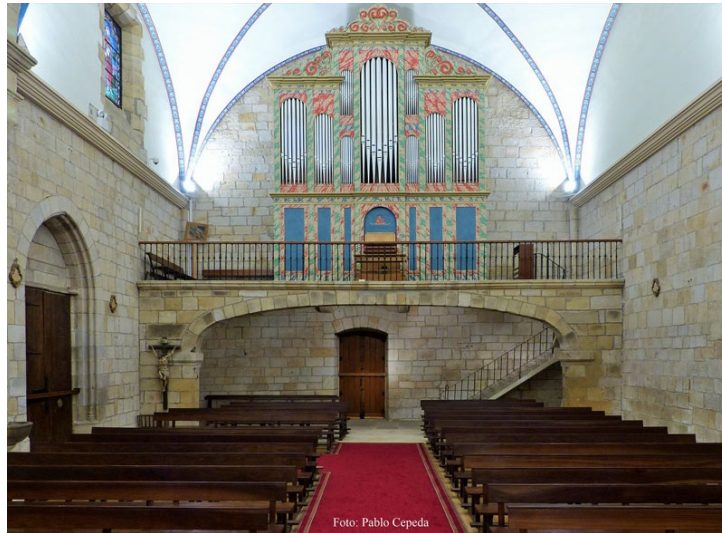

Zabaloetxe, San Pedro Apostol

Eliza, 48180 Zabaloetxe, Spain

Builder	J. Klais
Year	ca. 2007
Period/Style	Modern
Keyaction	tracker/mechanical
Tuning	Unknown

Sources

<https://diegoamezua.com/Bizkaia/Festivales/loiu-san-pedro-apostol/?portfolioCats=8>