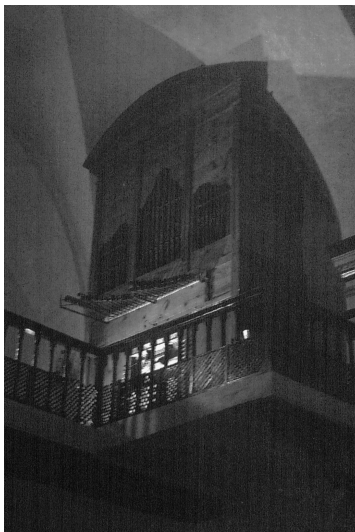

# Vélez-Rubio, Convento de la Inmaculada Concepción

Convento de M.Inmaculada, 04820 Vélez-Rubio, Spain

**Builder**

José Manuel Martínez

**Year**

ca. 1829

**Period/Style**

Neo-Classical