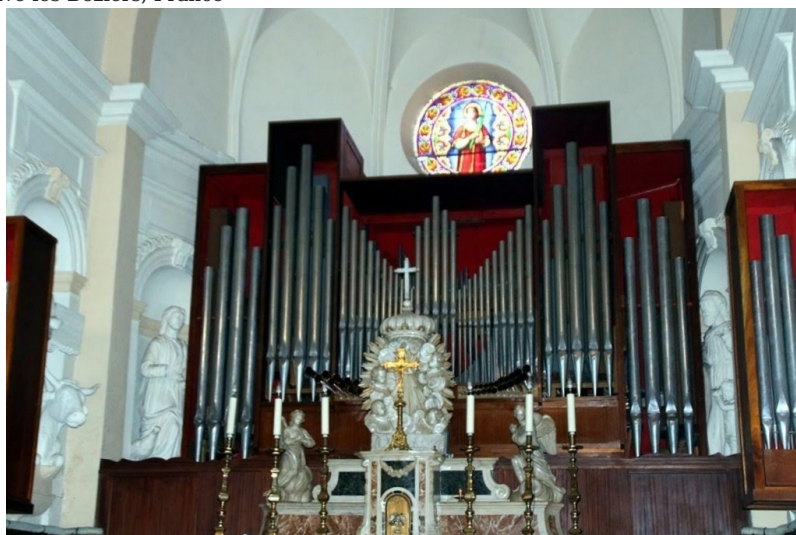

# Villeneuve-lès-Béziers, église Saint-Étienne

église Saint-Étienne, Villeneuve-lès-Béziers, France

**Builder**

Schwenkedel

**Year**

1967

**Period/Style**

Classical