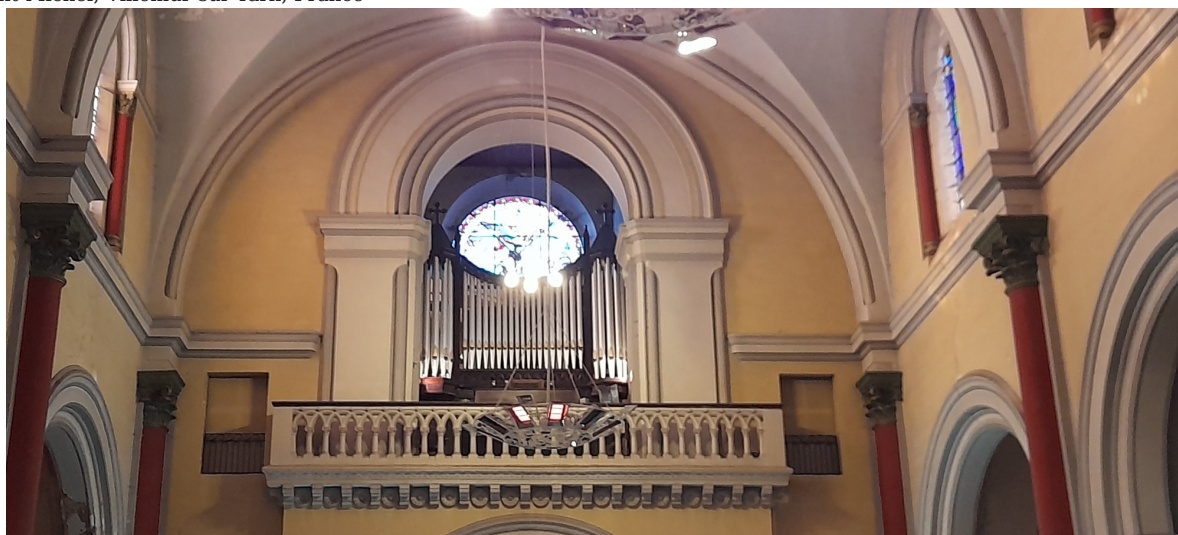

# Villemur-sur-Tarn, Église Saint-Michel

Église Saint-Michel, Villemur-sur-Tarn, France

<b>Builder</b>	Puget
<b>Year</b>	1960
<b>Period/Style</b>	Classical
<b>Keyaction</b>	tracker/mechanical
<b>Tuning</b>	Unknown