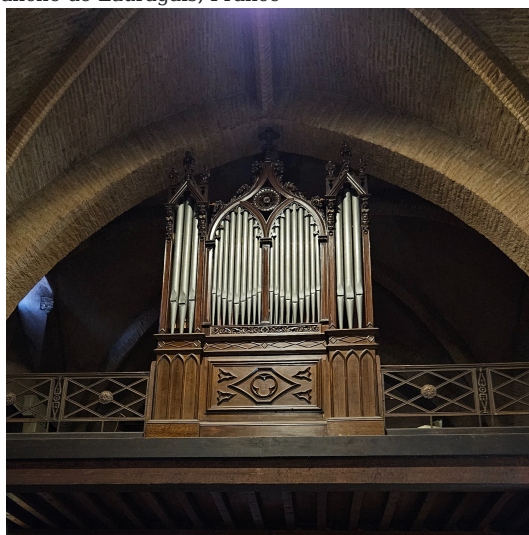

# Villefranche-de-Lauragais, église Notre-Dame-de-l'Assomption

église Notre-Dame-de-l'Assomption, Villefranche-de-Lauragais, France

<b>Builder</b>	Frédéric Jungk
<b>Year</b>	1850
<b>Period/Style</b>	Romantic
<b>Keyaction</b>	tracker/mechanical
<b>Tuning</b>	Unknown