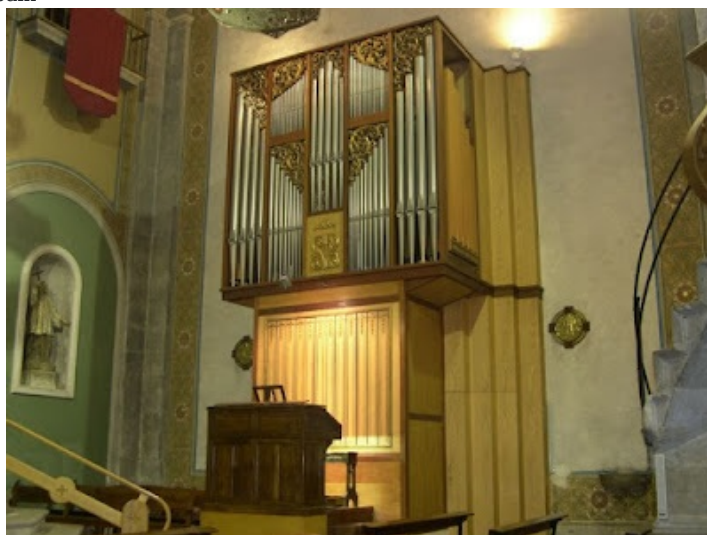

Tàrrega, Església parroquial de Santa Maria de l'Alba

Plaça Major, 3, 25300 Tàrrega, Spain

Builder	G. Estadella i Solé
Year	1924
Period/Style	Classical
Keyaction	tracker/mechanical
Tuning	Equal at 440 Hz Hz