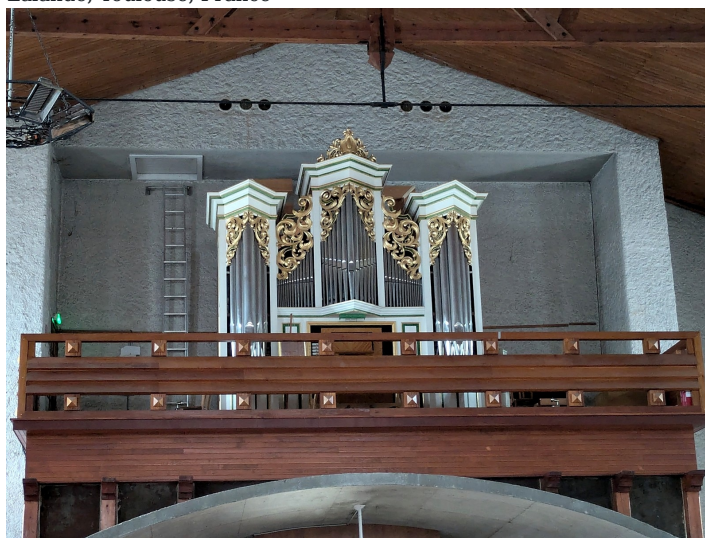

Toulouse, Église Sainte Marie-Madeleine de Lalande

Église Sainte Marie-Madeleine de Lalande, Toulouse, France

Builder	Bancells Gérard
Year	2004
Period/Style	Modern
Keyaction	tracker/mechanical
Tuning	Unknown