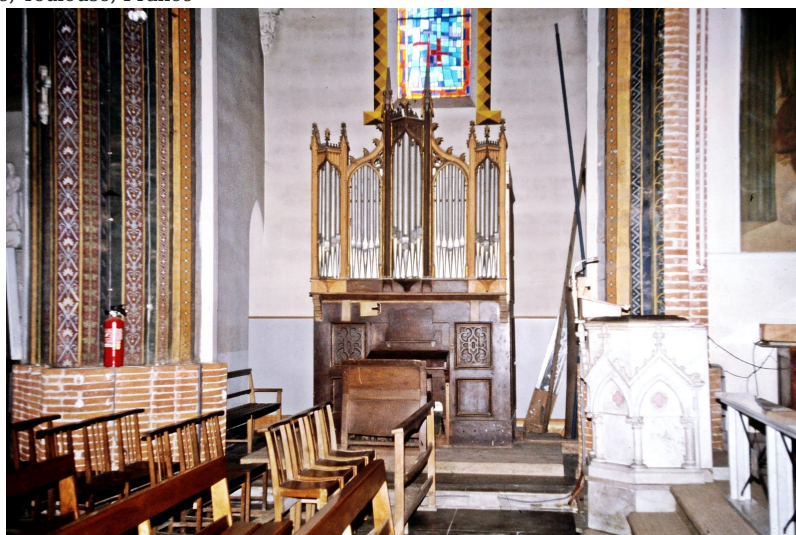

Toulouse, Église Saint-François-d'Assise (Orgue de chœur)

Église Saint-François-d'Assise, Toulouse, France

Builder

Puget

Year

1882

Period/Style

Romantic