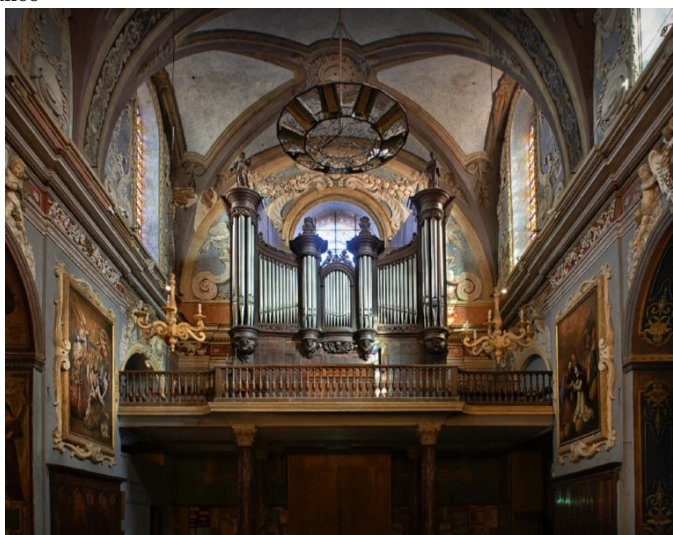

Toulouse, Église Saint-Exupère

Église Saint-Exupère, Toulouse, France

Builder

Puget

Year

1842

Period/Style

Romantic