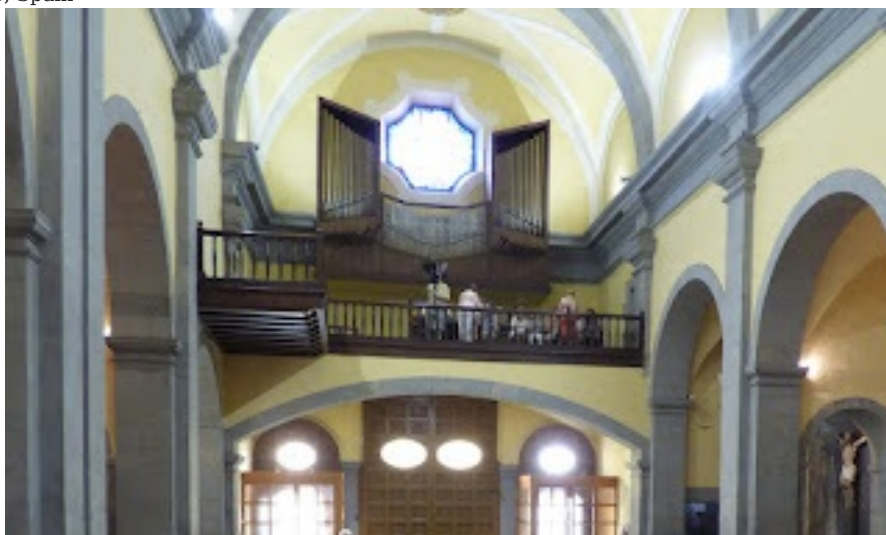

Torelló, Església Parroquial de Sant Feliu de Torelló

Sant Feliu, 08570 Torelló, Spain

| | |
|---------------------|--------------------|
| Builder | Anonymous |
| Year | ca. 1941 |
| Period/Style | Unknown |
| Keyaction | tracker/mechanical |
| Tuning | Unknown |