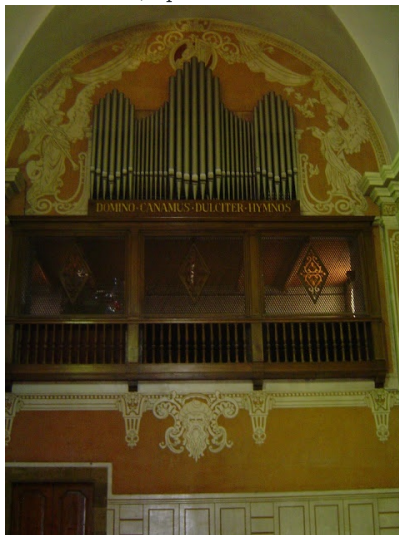

# Sant Sadurní d'Anoia, Església de Sant Sadurní d'Anoia

Església de Sant Sadurní d'Anoia , 08770 Sant Sadurní d'Anoia, Spain

<b>Builder</b>	Joan Braun
<b>Year</b>	ca. 1900
<b>Period/Style</b>	Classical
<b>Keyaction</b>	tracker/mechanical
<b>Tuning</b>	Unknown