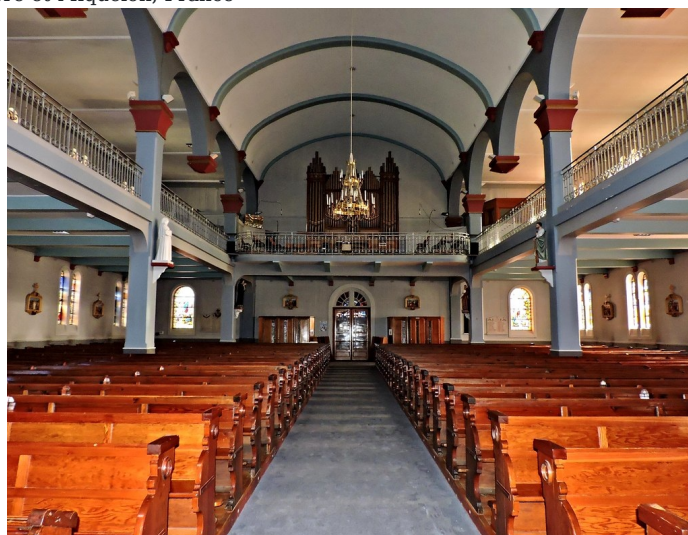

# Saint-Pierre-et-Miquelon, Cathédrale Saint-Pierre

Cathédrale Saint-Pierre, Saint-Pierre-et-Miquelon, France

**Builder**

C. Mutin

**Year**

1905

**Period/Style**

Classical