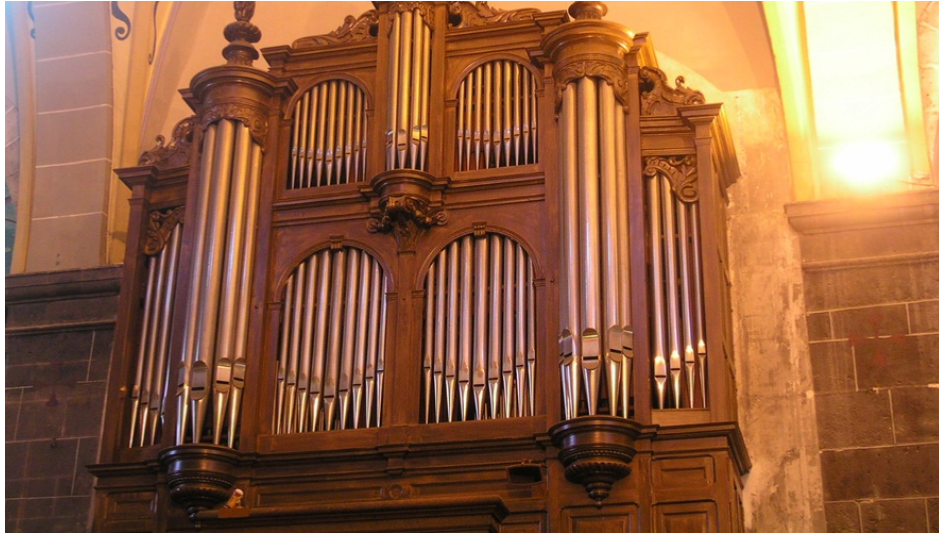

Saint-Laurent-de-la-Salanque, Église Saint-Laurent

Église Saint-Laurent, Saint-Laurent-de-la-Salanque, France

Builder	Puget
Year	1873
Period/Style	Classical
Keyaction	tracker/mechanical
Tuning	Unknown