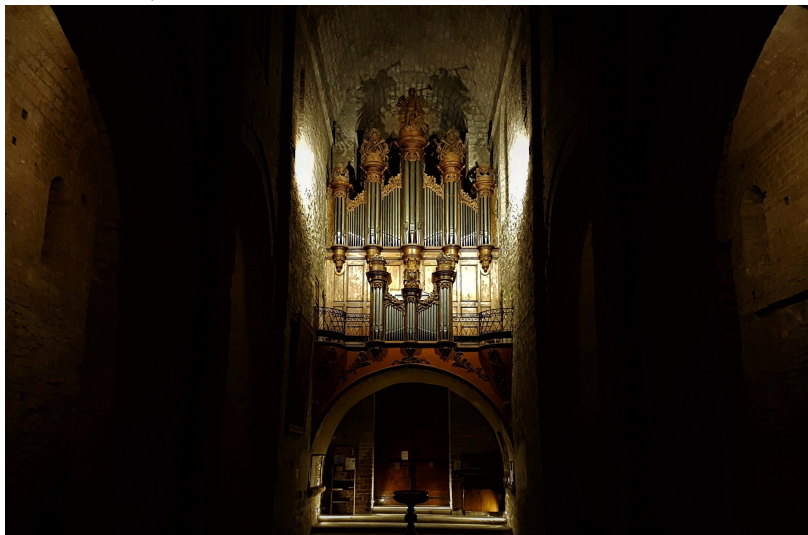

Saint-Guilhem-le-Désert, église abbatiale de Gellone

abbaye de Gellone, Saint-Guilhem-le-Désert, France

Builder

Jean-Pierre Cavaillé

Year

ca. 1782

Period/Style

Baroque