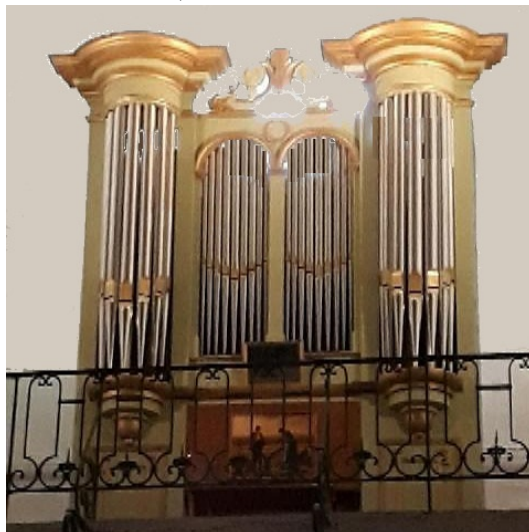

Saint-Gervais-sur-Mare, église Saint-Gervais & Saint-Protais

église Saint-Gervais & Saint-Protais, Saint-Gervais-sur-Mare, France

Builder	Puget
Year	1860
Period/Style	Romantic
Keyaction	tracker/mechanical
Tuning	Unknown