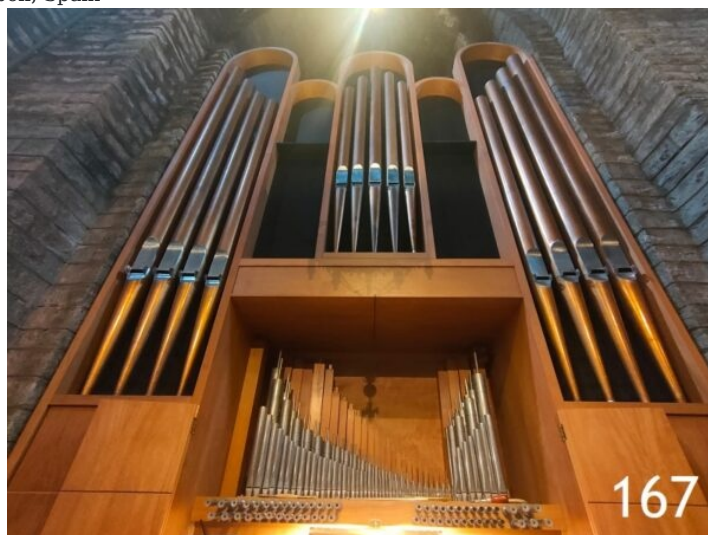

Ripoll, Monestir de Santa Maria de Ripoll

Pl. de L'abat Oliba, s/n, 17500 Ripoll, Spain

Builder	Blancafort OM SL
Year	1977
Period/Style	Classical
Keyaction	tracker/mechanical