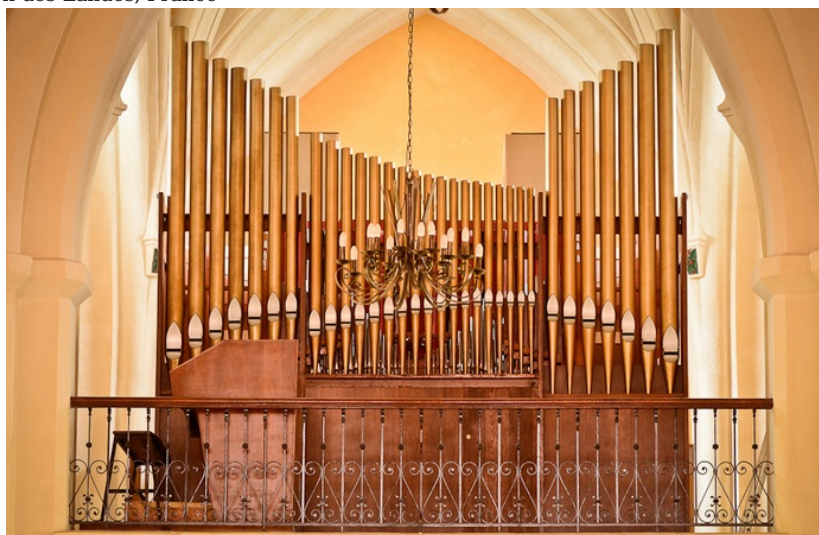

Rion-des-Landes, église Saint-Barthélémy

église Saint-Barthélémy, Rion-des-Landes, France

Builder	Pesce Stéphane et Olivier, Pesce frères et fils sarl
Year	1972
Period/Style	Classical
Keyaction	tracker/mechanical
Tuning	Unknown