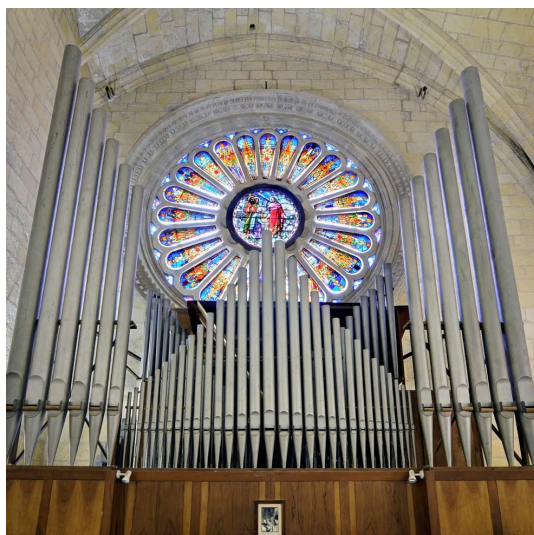

# Reus, Església parroquial Prioral de Sant Pere

Prioral Sant Pere, 43201 Reus, Spain

<b>Builder</b>	Fábrica de Órganos de Nuestra Señora de Montserrat
<b>Year</b>	1960
<b>Period/Style</b>	Classical
<b>Keyaction</b>	tracker/mechanical
<b>Tuning</b>	Unknown