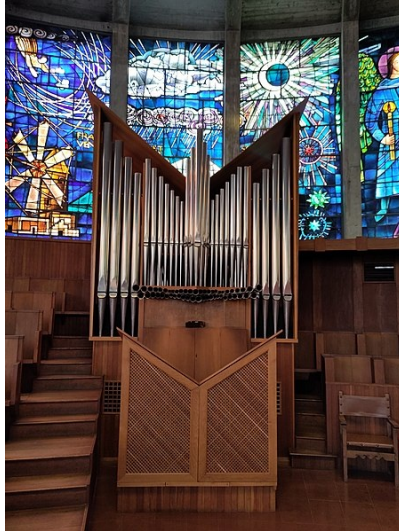

# Palma de Mallorca , Església de Nostra Senyora dels Àngels de la Porciúncula

Avinguda de Fra Joan Llabrés, 1, Platja de Palma, 07600 Palma de Mallorca , Spain

<b>Builder</b>	Blancafort OM SL
<b>Year</b>	1984
<b>Period/Style</b>	Classical
<b>Keyaction</b>	tracker/mechanical