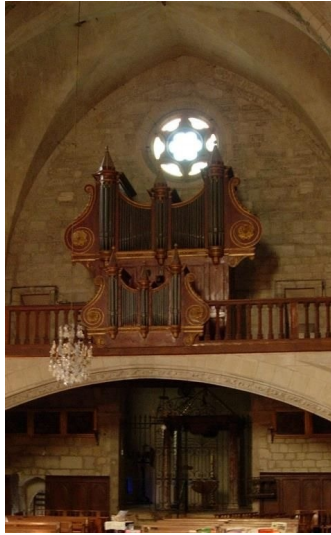

Nissan-lez-Enserune, église Saint-Saturnin

église Saint-Saturnin, Nissan-lez-Enserune, France

| | |
|---------------------|----------------------------|
| Builder | Antoine Prosper Moitessier |
| Year | 1834 |
| Period/Style | Romantic |
| Keyaction | tracker/mechanical |
| Tuning | Unknown |