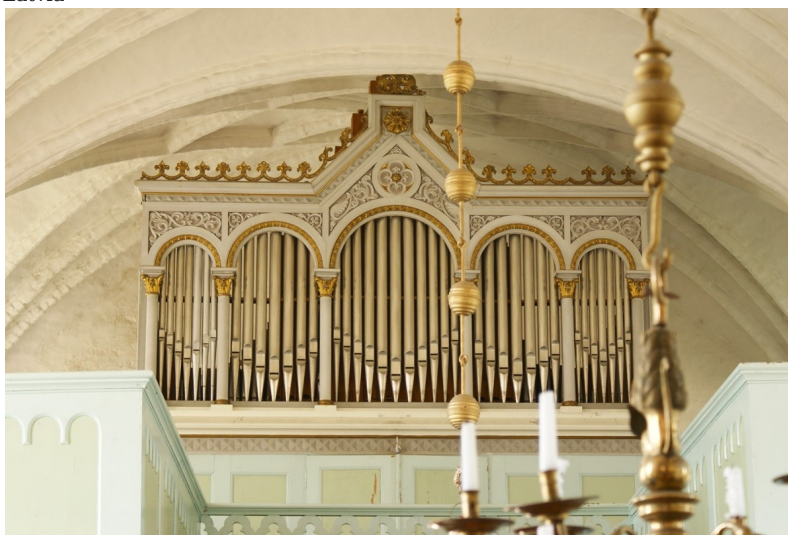

Nereta, Neretas evaņģēliski luteriskā baznīca

Rīgas iela 2, LV-5118 Nereta, Latvia

Builder	Knauf
Year	1893
Period/Style	Romantic
Stops	16
Keyboards	2+P
Keyaction	tracker/mechanical
Tuning	Equal at 439 Hz