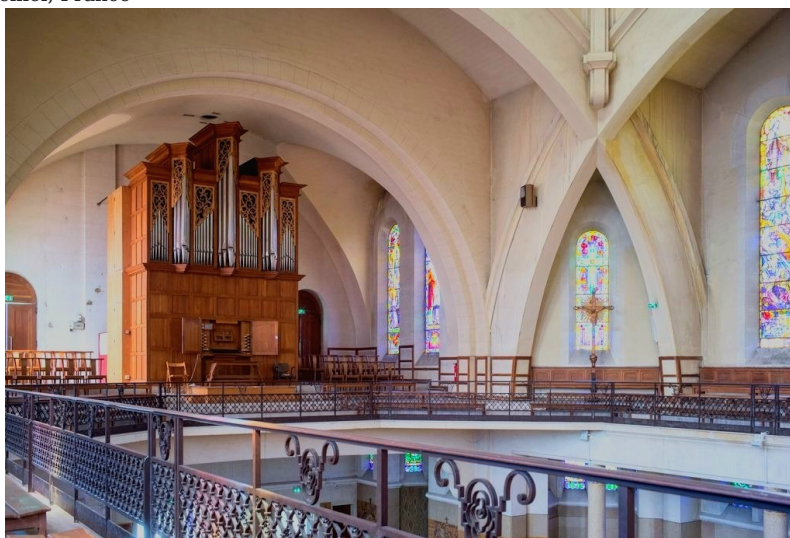

Montpellier, église Sainte-Thérèse

église Sainte-Thérèse, Montpellier, France

Builder

Puget

Year

1950

Period/Style

Classical