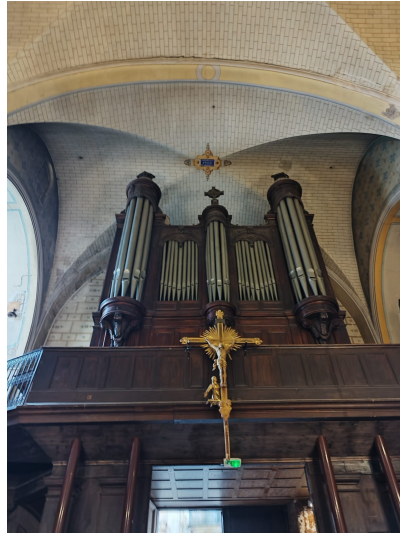

# Montpellier, église Saint-Mathieu

église Saint-Mathieu, Montpellier, France

**Builder**

Vincent Cavallé-Coll

**Year**

ca. 1867

**Period/Style**

Romantic