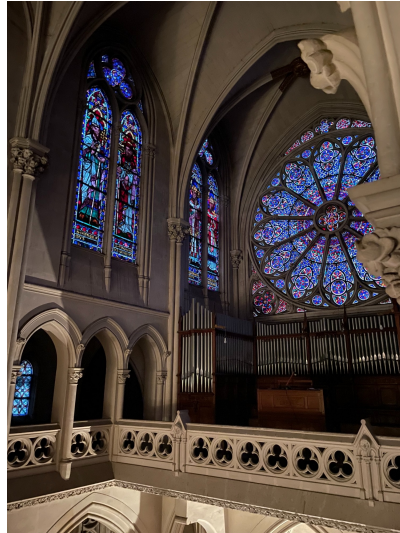

# Montpellier, Chapelle du lycee Privé Pierre-Rouge

Église Saint-François , Montpellier, France

<b>Builder</b>	Puget
<b>Year</b>	1925
<b>Period/Style</b>	Classical
<b>Keyaction</b>	pneumatic
<b>Tuning</b>	Unknown