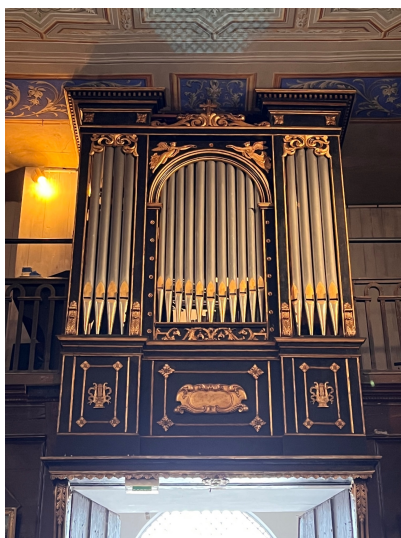

Mauzac, Église Saint-Étienne

Église Saint-Étienne, Mauzac, France

Builder	Puget
Year	1850
Period/Style	Romantic
Keyaction	tracker/mechanical
Tuning	Unknown