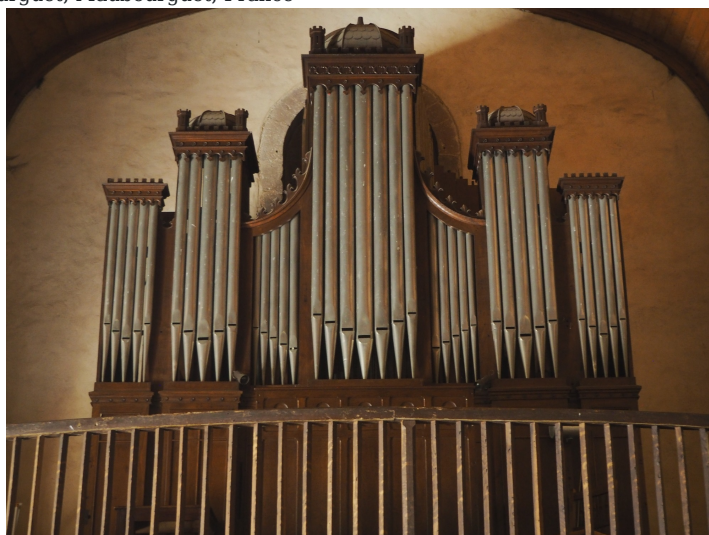

Maubourguet, Église de l'Assomption de Maubourguet

Église de l'Assomption de Maubourguet, Maubourguet, France

Builder	Wenner & Gotty
Year	1861
Period/Style	Romantic
Keyaction	tracker/mechanical
Tuning	Unknown