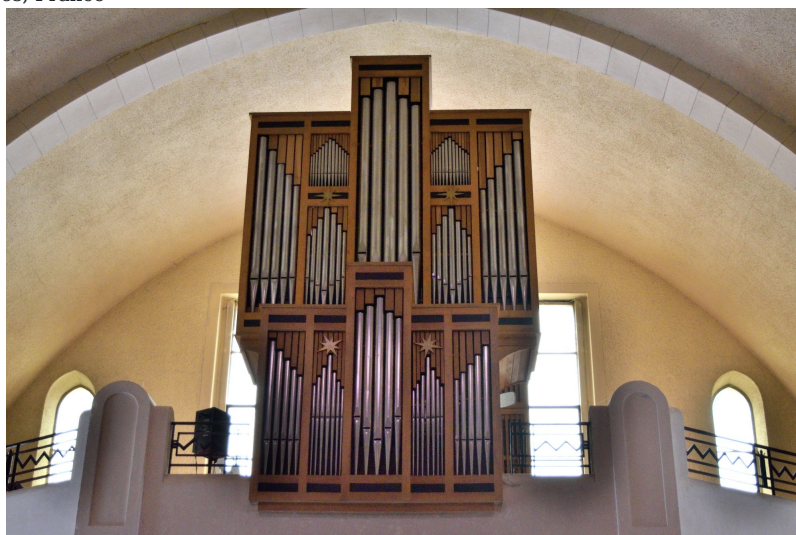

Limoges, Église du Sacré-Cœur

Église du Sacré-Cœur, Limoges, France

Builder	François Delhumeau
Year	1989
Period/Style	Classical
Keyaction	tracker/mechanical
Tuning	Unknown