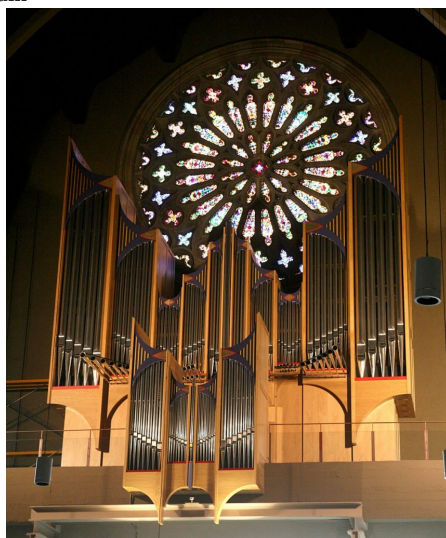

Granollers, Església parroquial de Sant Esteve

Església de Sant Esteve, 08401 Granollers, Spain

Builder	H. Mayer
Year	2007
Period/Style	Modern
Keyaction	tracker/mechanical
Tuning	Unknown