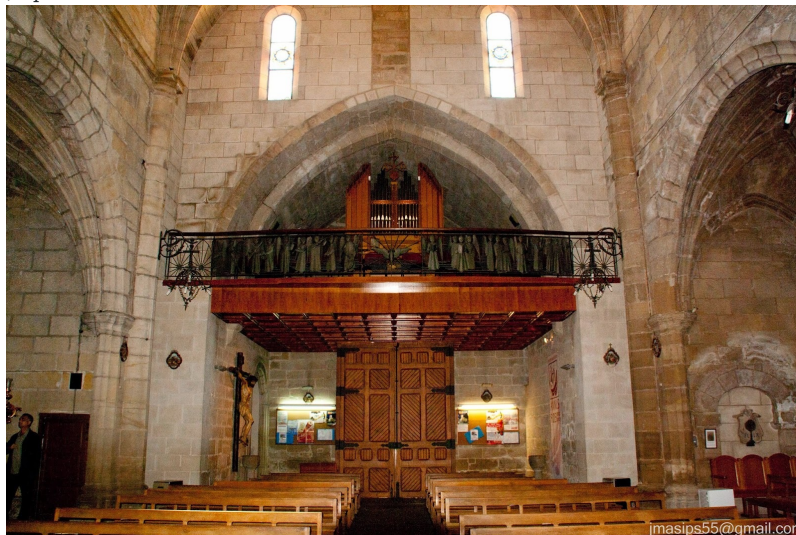

Flix, Església parroquial de l'Assumpció de Maria

Plaça l'Esglesia, 2, 43750 Flix, Spain

Builder	Grup de l'Orgue
Year	2000
Period/Style	Modern
Keyaction	tracker/mechanical
Tuning	Unknown