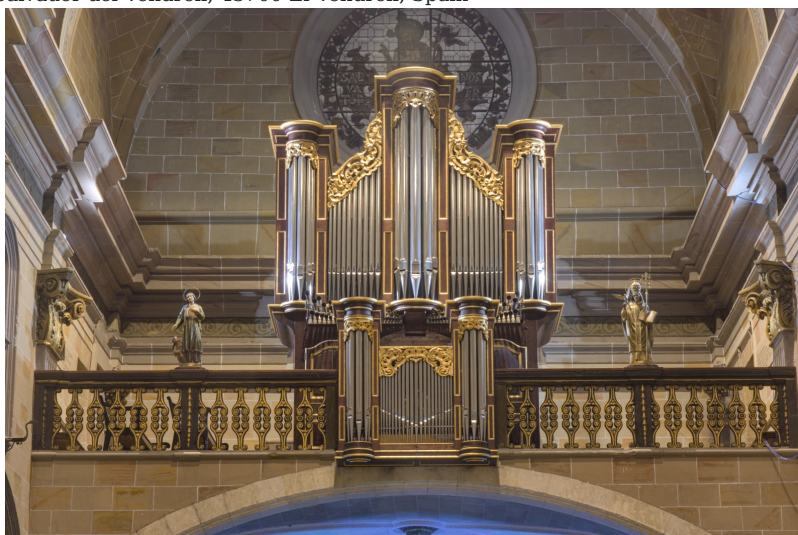

El Vendrell, Església parroquial de Sant Salvador

Església parroquial de Sant Salvador del Vendrell, 43700 El Vendrell, Spain

Builder	Ludwig Scherrer
Year	1775
Period/Style	Baroque
Keyaction	tracker/mechanical
Tuning	Bach-Jobin at 415.0 Hz a 20 °C Hz