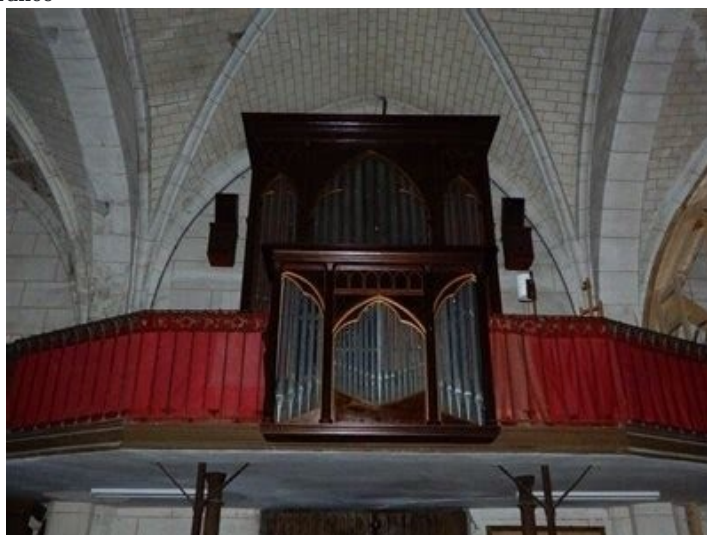

Charroux, Église Saint-Sulpice

Église Saint-Sulpice, Charroux, France

Builder	Unknown
Year	1970
Period/Style	Unknown
Keyaction	tracker/mechanical
Tuning	Unknown