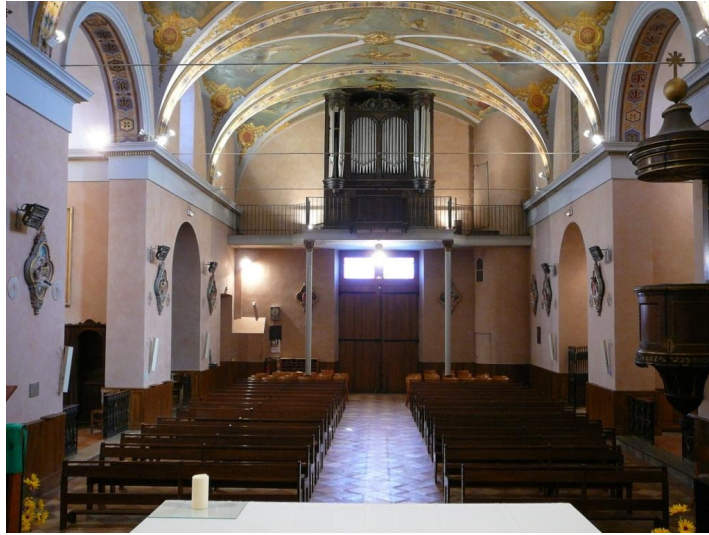

Castelmaurou, Église Sainte-Foy

Église Sainte-Foy, Castelmaurou, France

Builder

Puget

Year

1882

Period/Style

Romantic