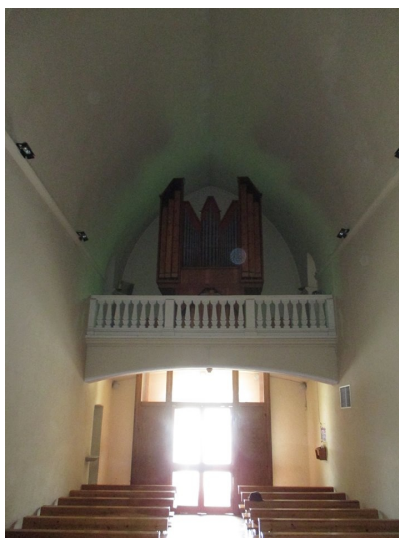

Caldes de Montbui , Ermita del Remei

Ermita del Remei , Caldes de Montbui , Spain

Builder

Anonymous

Year

1925

Period/Style

Nothing