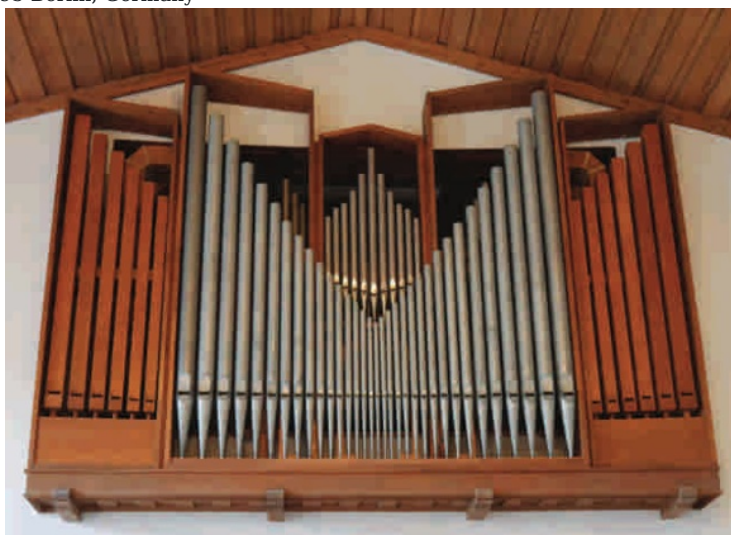

# Berlin, Arndt-Gymnasium Dahlem

Königin-Luise-Straße 80-84, 14195 Berlin, Germany

**Builder**

Walcker

**Year**

1958

**Period/Style**

Modern