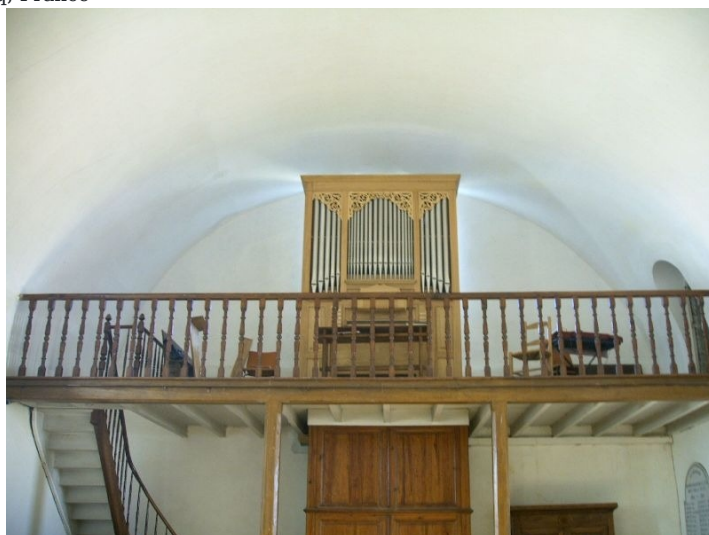

# Bellocq, Temple de l'église protestant unie de France

2-6 Rue du Temple, 64270 Bellocq, France

<b>Builder</b>	Stoneham W. F.
<b>Year</b>	ca. 1914
<b>Period/Style</b>	Classical
<b>Keyaction</b>	tracker/mechanical
<b>Tuning</b>	Unknown