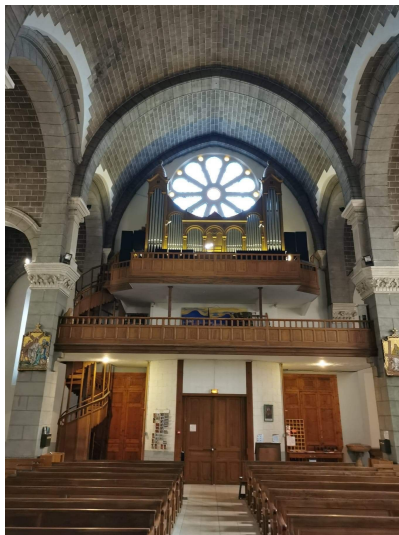

Barcelonnette, église Saint-Pierre-ès-Liens

église Saint-Pierre-ès-Liens, Barcelonnette, France

Builder

Bernard Tschanun

Year

ca. 1930

Period/Style

Classical