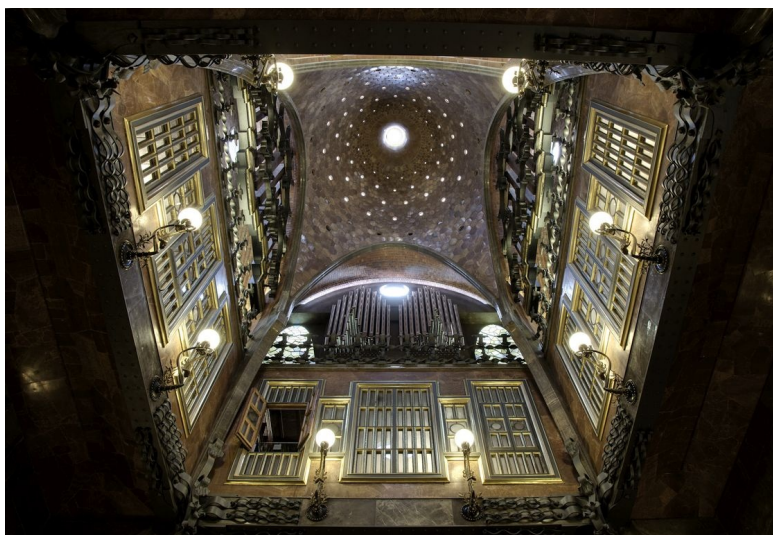

# Barcelona, Palau Güell

Palau Güell, Barcelona, Spain

<b>Builder</b>	Blancafert OM SL
<b>Year</b>	ca. 2011
<b>Period/Style</b>	Modern
<b>Keyaction</b>	tracker/mechanical
<b>Tuning</b>	Unknown