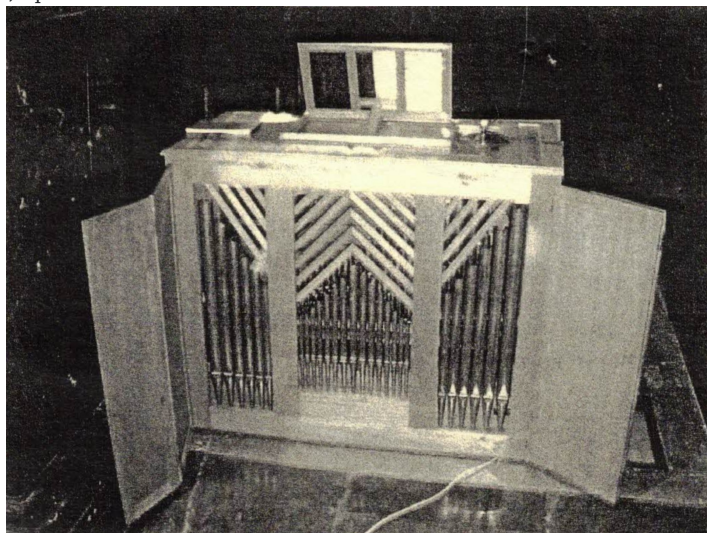

# Barcelona, Basílica parroquial de Sant Josep Oriol (Capella de la Mare de Déu de Montserrat)

Sant Josep Oriol, 08011 Barcelona, Spain

<b>Builder</b>	Acitores Organería y Arte
<b>Year</b>	1980
<b>Period/Style</b>	Classical
<b>Keyaction</b>	tracker/mechanical
<b>Tuning</b>	Unknown