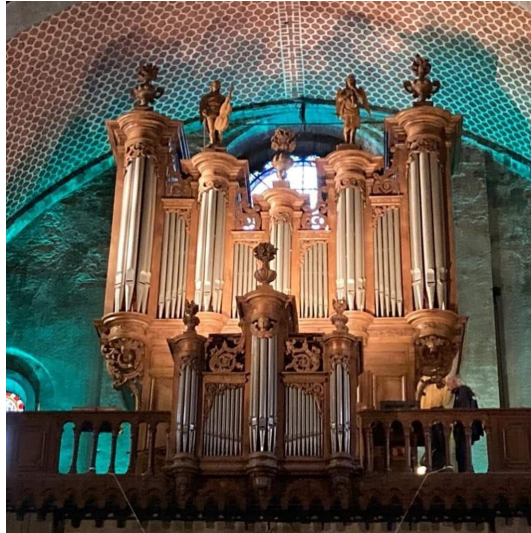

Bagnères-de-Luchon, Église Notre-Dame-de-l'Assomption

Église Notre-Dame-de-l'Assomption, Bagnères-de-Luchon, France

Builder	A. Cavaille-Coll
Year	1870
Period/Style	Romantic
Keyaction	tracker/mechanical
Tuning	Unknown