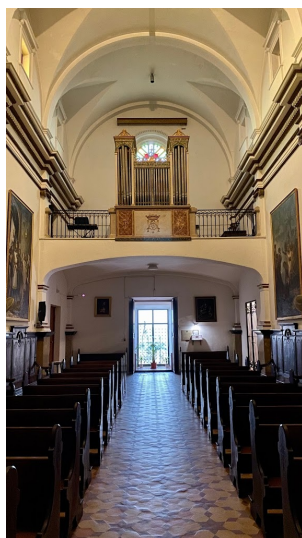

# Artà, Santuari de Sant Salvador

Sant Salvador, 07570 Artà, Spain

**Builder**

Cardell

**Year**

1894

**Period/Style**

Romantic