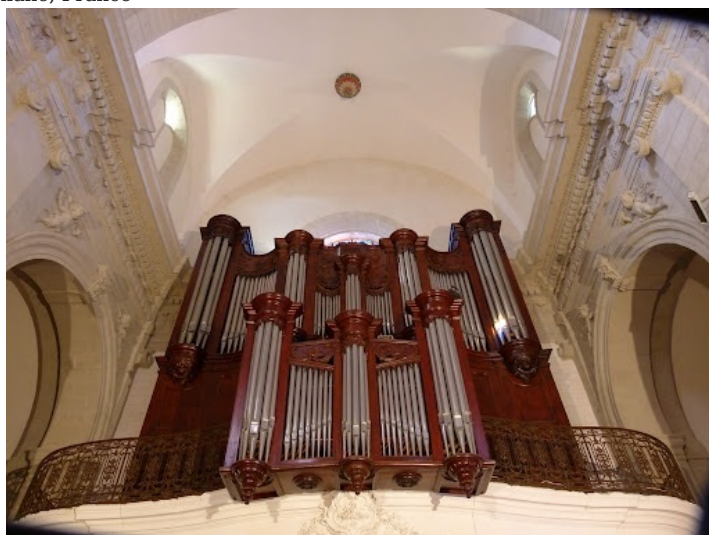

Aniane, église abbatiale Saint-Sauveur

église abbatiale Saint-Sauveur, Aniane, France

Builder	Jean François L'Epine
Year	1761
Period/Style	Baroque
Keyaction	tracker/mechanical
Tuning	Unknown