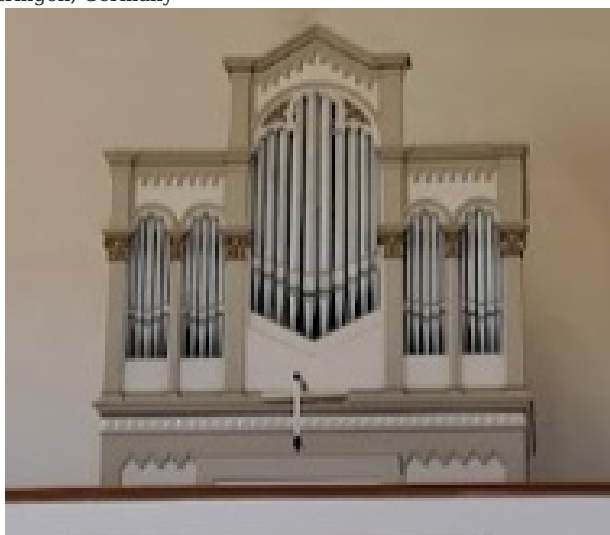

Ammerbuch-Poltringen, St. Stephanus

Banngarten, 8, 72119 Ammerbuch-Poltringen, Germany

Builder

Goll

Year

1882

Period/Style

Historical-Neo-Gothic