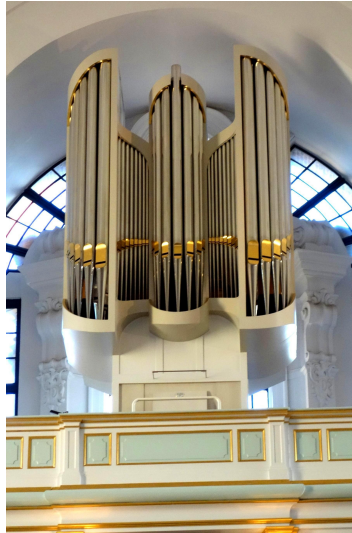

# Hamburg, St. Michaelis (Carl-Philipp-Emanuel-Bach Organ)

Hauptkirche St. Michaelis, Englische Planke 1 A, 20459 Hamburg, Germany

<b>Builder</b>	Freiburger Orgelbau Späth
<b>Year</b>	ca. 2010
<b>Period/Style</b>	Modern
<b>Stops</b>	13
<b>Keyboards</b>	2+P
<b>Keyaction</b>	tracker/mechanical