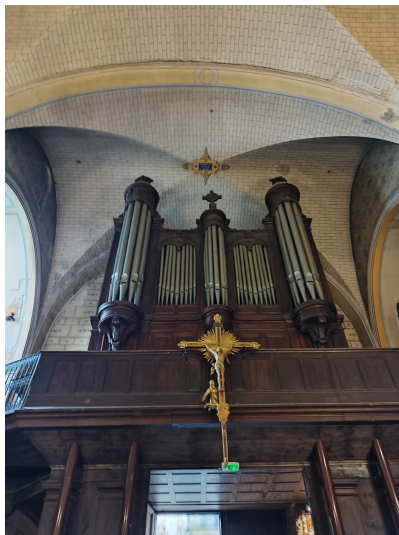

Montpellier, église Saint-Mathieu

église Saint-Mathieu, Montpellier, France

Builder

Vincent Cavallé-Coll

Year

ca. 1867

Period/Style

Romantic

Keyaction

tracker/mechanical

Tuning

Unknown