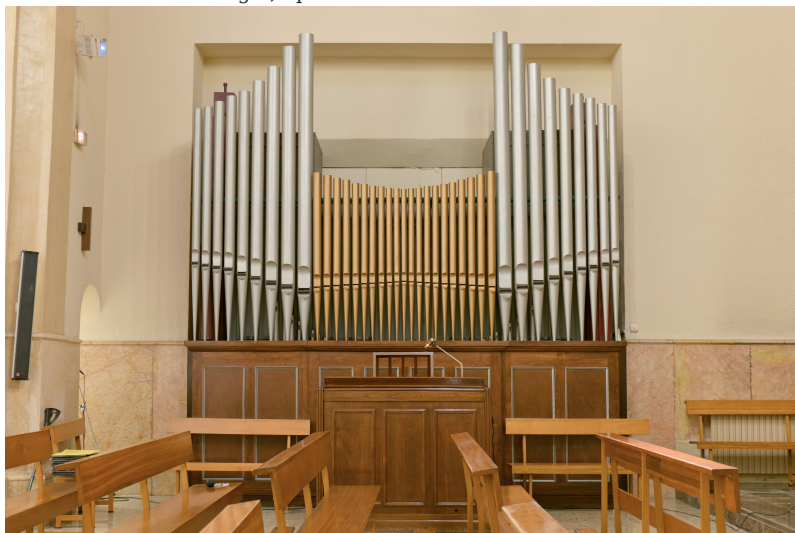

# Sant Boi de Llobregat, Capella del Complex Assistencial en Salut Mental Benito Menni

Carrer Doctor Pujades, 38, 08830 Sant Boi de Llobregat, Spain

<b>Builder</b>	Organeria Española & Alberdi
<b>Year</b>	ca. 1956
<b>Period/Style</b>	Classical
<b>Keyaction</b>	tracker/mechanical
<b>Tuning</b>	Equal at 432.5 Hz a 20 °C Hz