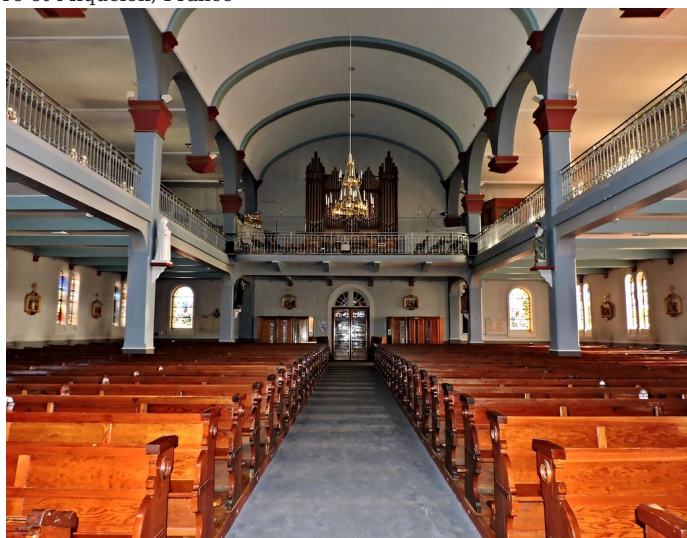

Église Saint-Jean-Baptiste, Le Moule, France

Builder	Mutin Charles
Year	1900
Period/Style	Classical
Keyaction	tracker/mechanical
Tuning	Unknown

Saint-Pierre-et-Miquelon, Cathédrale Saint-Pierre

Cathédrale Saint-Pierre, Saint-Pierre-et-Miquelon, France