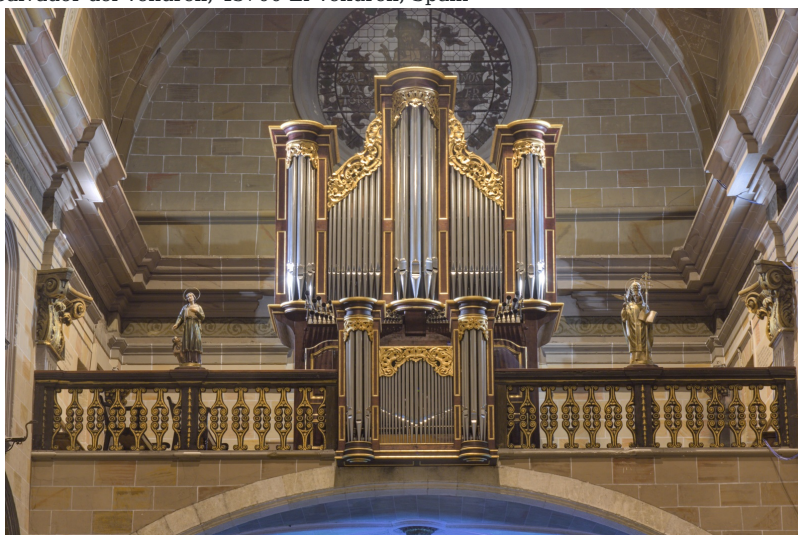

Església parroquial de Sant Salvador del Vendrell, 43700 El Vendrell, Spain

Builder	Ludwig Scherrer
Year	1775
Period/Style	Baroque
Keyaction	tracker/mechanical
Tuning	Bach-Jobin at 415.0 Hz a 20 °C Hz

Sources