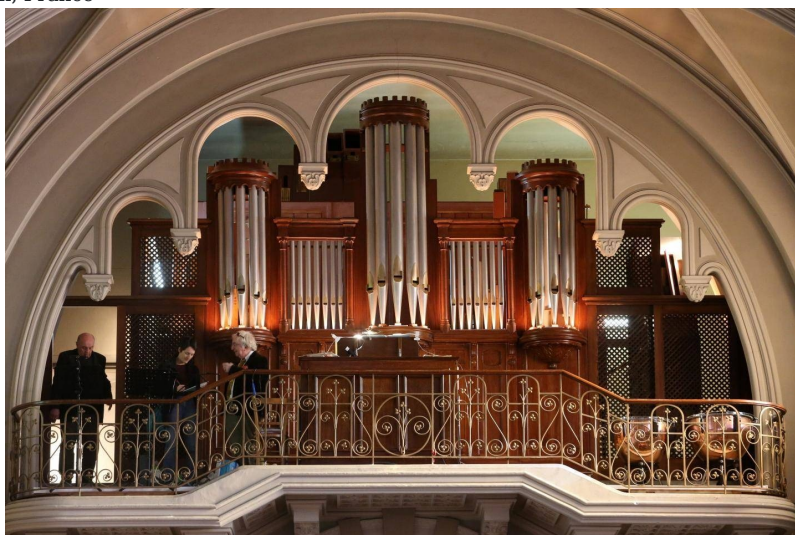

Menton, église du Sacré-Cœur

église du Sacré-Cœur, Menton, France

Builder	Joseph Merklin
Year	1925
Period/Style	Classical
Keyaction	tracker/mechanical
Tuning	Unknown