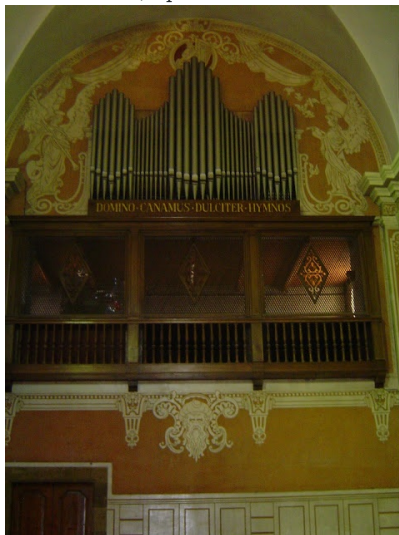

Església de Sant Sadurní d'Anoia , 08770 Sant Sadurní d'Anoia, Spain

Builder	Joan Braun
Year	ca. 1900
Period/Style	Classical
Keyaction	tracker/mechanical
Tuning	Unknown