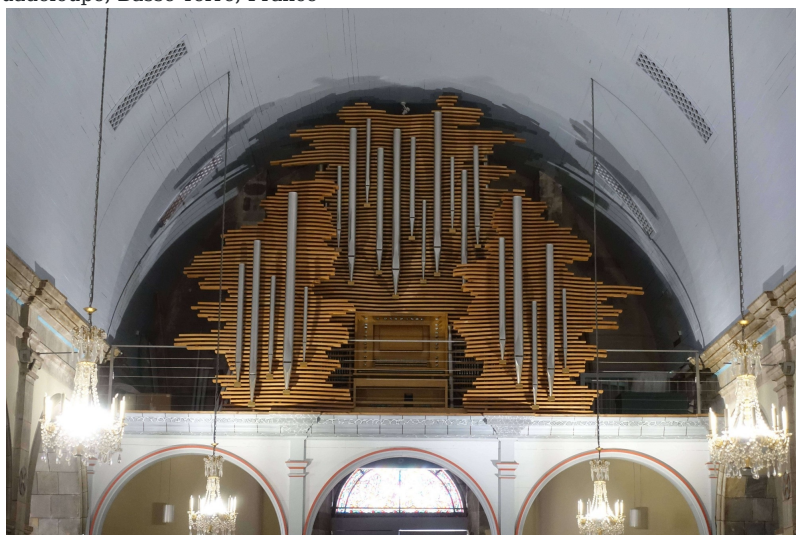

# Basse-Terre, Cathédrale Notre-Dame-de-Guadeloupe

Cathédrale Notre-Dame-de-Guadeloupe, Basse-Terre, France

**Builder**

Cattiaux Bertrand

**Year**

2018

**Period/Style**

Modern